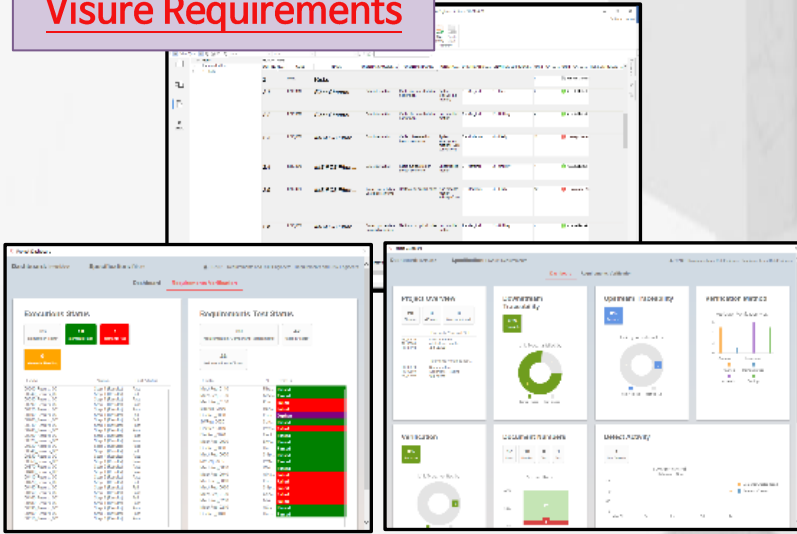

최상의 Total Software Solution 을 제공합니다.

Visure Requirements

- 요구사항 명세, 분석, 검증, 재사용과 같은 전체 요구사항 관리 프로세스 제공
- 추적성 분석, 영향 분석, 워크 플로우 수립과 같은 작업을 위한 최적의 SW
- Word, Excel, ReqIF, DOORS 와 같은 SW, Format 과의 인터페이스 제공
- Dashboard, User Customizing Report 로의 출력 지원.

IBM Rhapsody

UML, SysML & Domain 에 특화된 MDD 기반의 System / SW 모델링 CASE Tool

IBM DOORS

IBM 의 세계 시장 1 위 요구사항 관리 도구로 '정의', 변경, 추적성 생성, Baseline 등의 관리 기능을 제공.

Cosimate

타 기종, Vendor SW 간의 Co-Simulation Platform 솔루션

Parasoft Testing Solution

C,C++, Java 등 코드 내 사용 언어 별 정적 / 동적 분석을 통한 코드 신뢰성 분석 솔루션