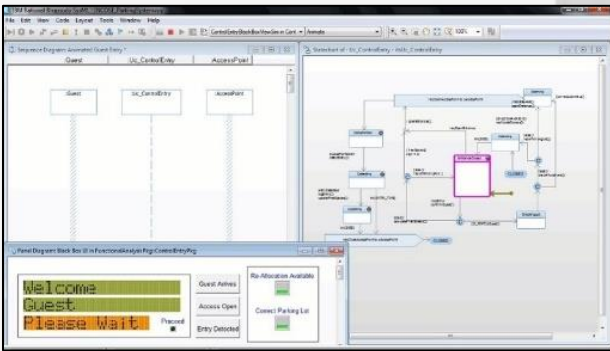

최상의 Total Software Solution 을 제공합니다.

Visure Requirements

- 요구사항 명세, 분석, 검증, 재사용과 같은 전체 요구사항 관리 프로세스 제공
- 추적성 분석, 영향 분석, 워크 플로우 수립과 같은 작업을 위한 최적의 SW
- Word, Excel, ReqIF, DOORS 와 같은 SW, Format 과의 인터페이스 제공
- Dashboard, User Customizing Report 로의 출력 지원.

IBM Rhapsody

UML, SysML & Domain 에 특화된 MDD 기반의 System / SW 모델링 CASE Tool

IBM DOORS

IBM 의 세계 시장 1 위 요구사항 관리 도구로 '정의', 변경, 추적성 생성, Baseline 등의 관리 기능을 제공.

Cosimate

타 기종, Vendor SW 간의 Co-Simulation Platform 솔루션